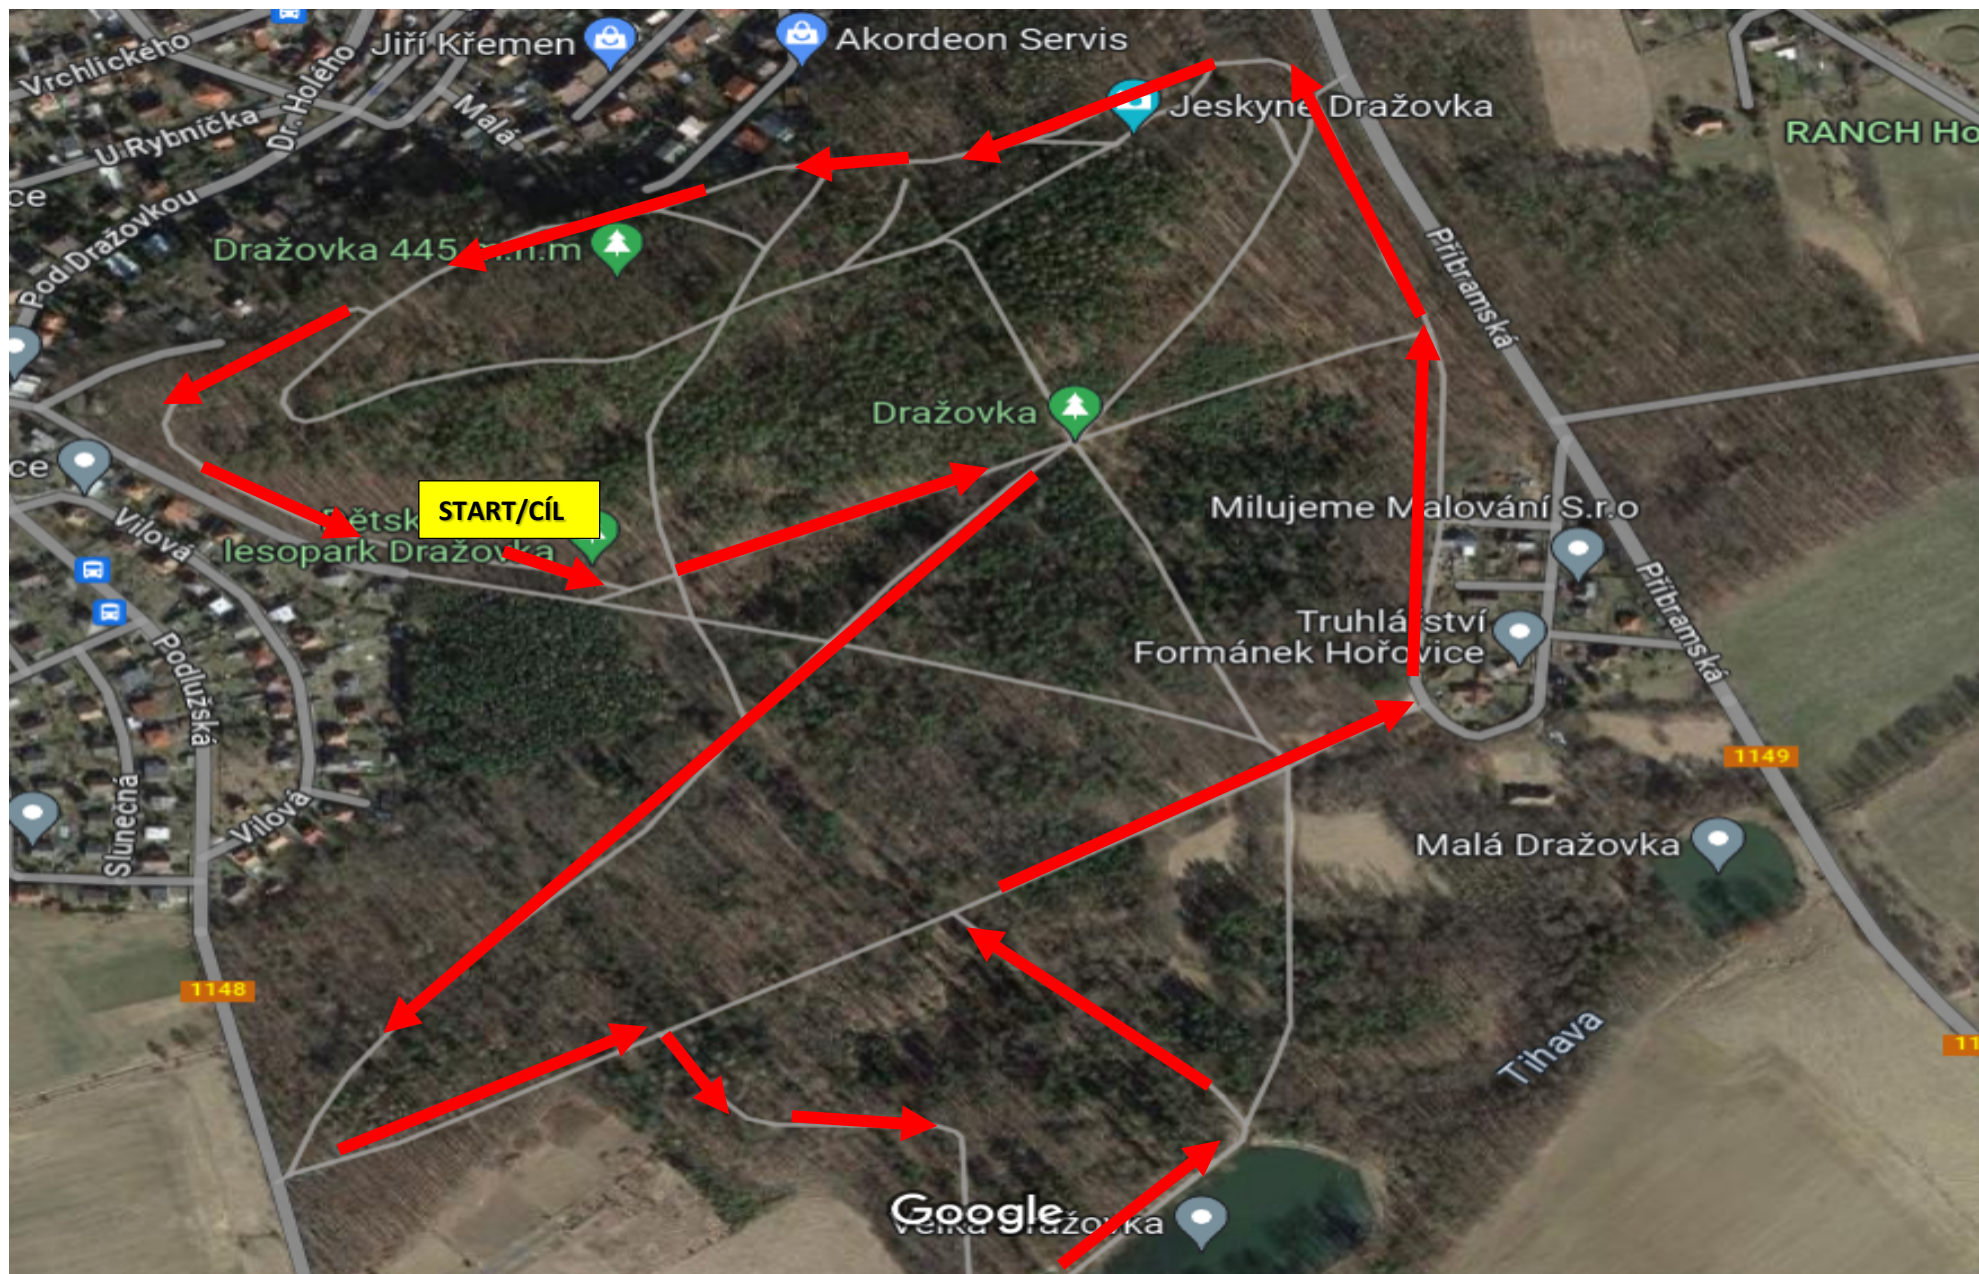

KATEGORIE „B“ – 560 metrů

KATEGORIE „C“, „D“ – 850 metrů

KATEGORIE DOROST/ŽENY 3700 metrů, MUŽI 2 okruhy 7400 metrů

KATEGORIE „E“, „F“ – 1550 metrů