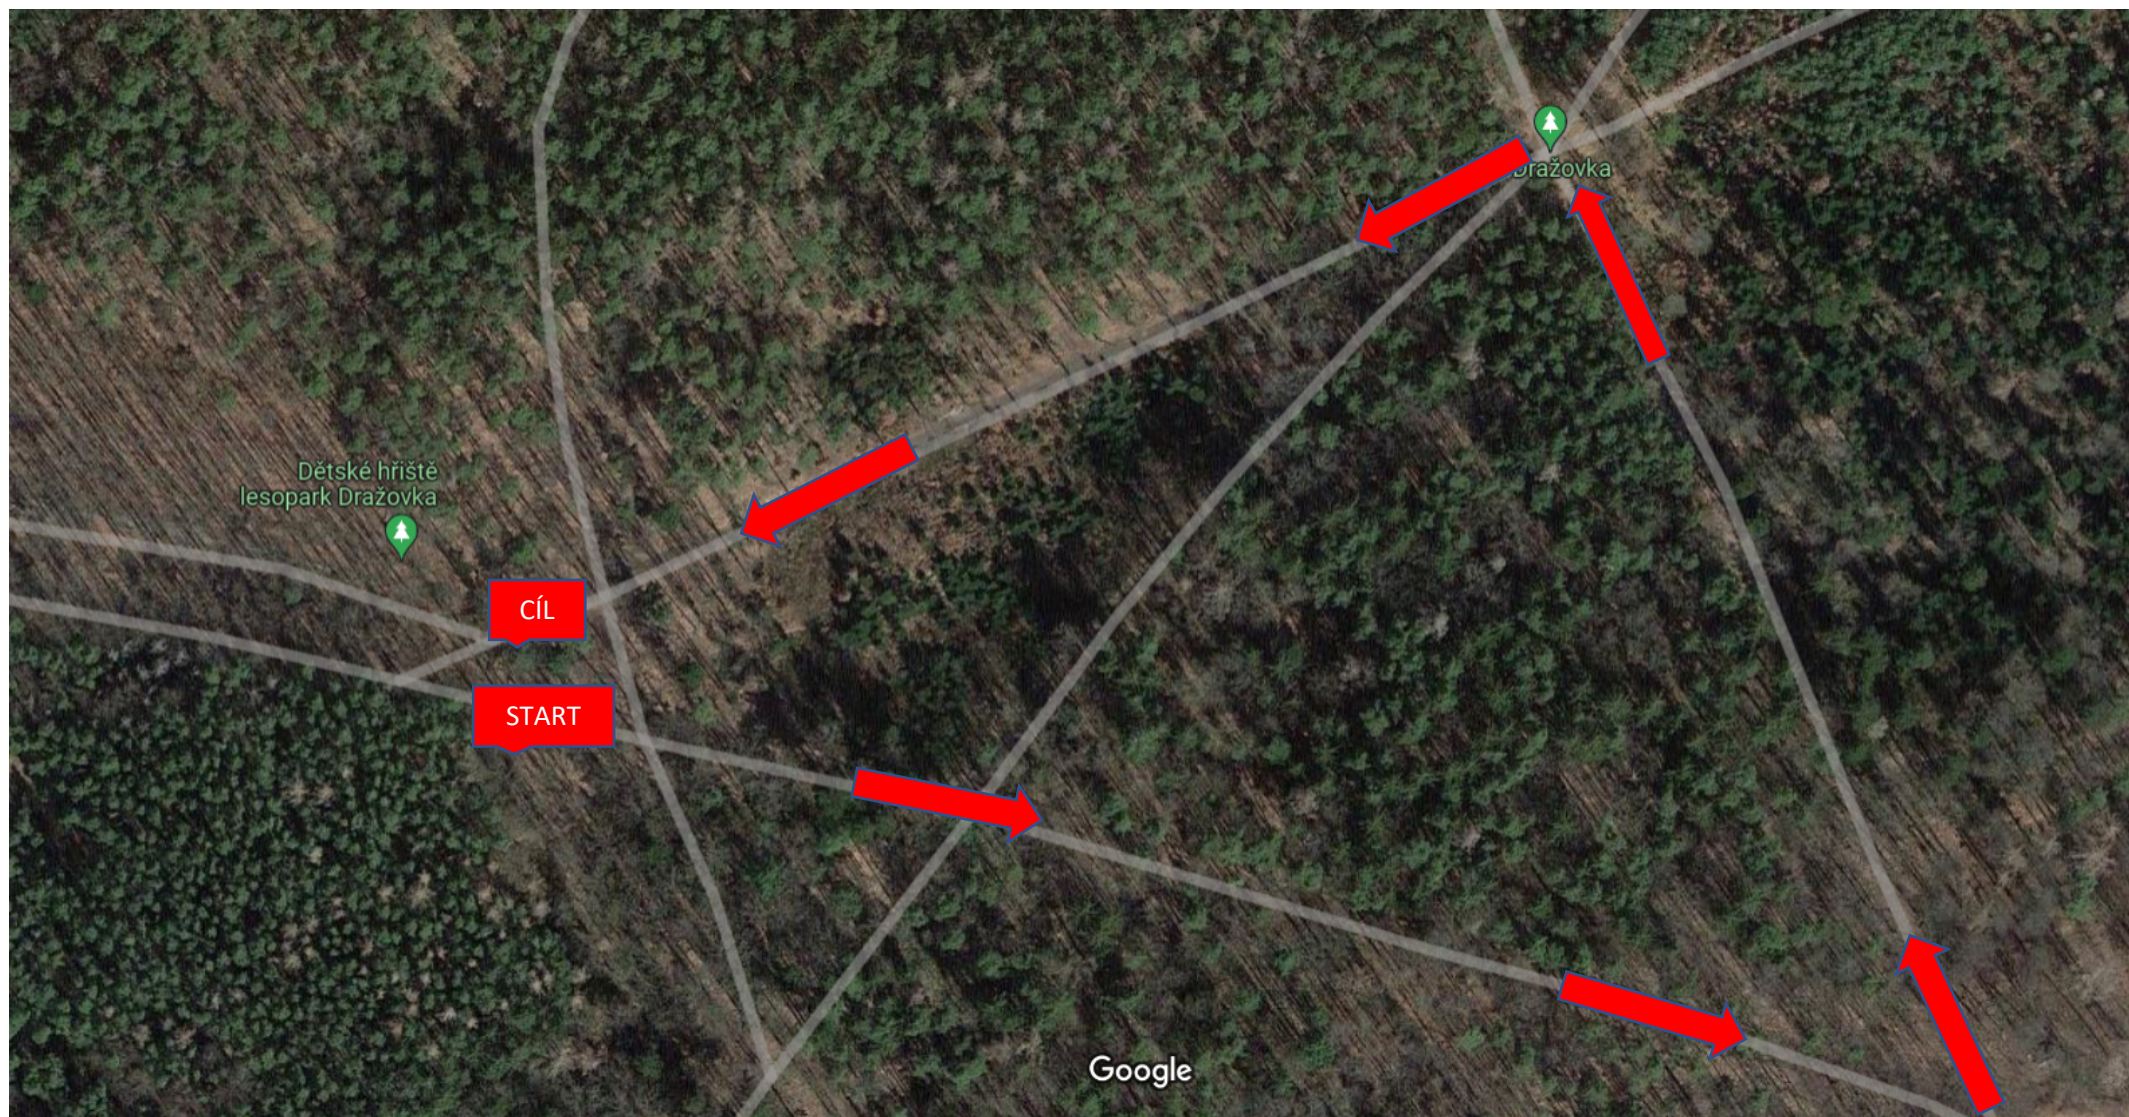

KATEGORIE „B“ – 560 metrů

KATEGORIE „C“, „D“ – 850 metrů

KATEGORIE DOROST/ŽENY 3700 metrů, MUŽI 2 okruhy 7400 metrů

KATEGORIE „E“, „F“ – 1550 metrů